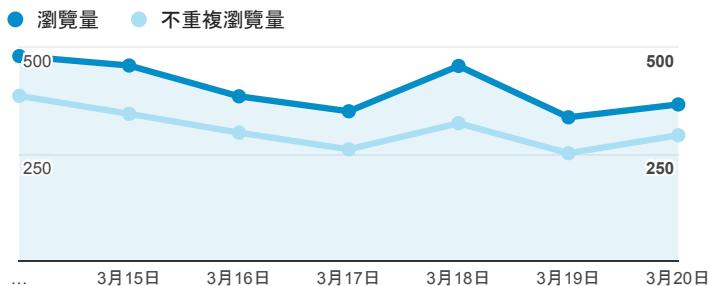

報表02_流量

2016年3月14日 - 2016年3月20日

所有使用者
100.00% 個工作階段

瀏覽量和文件內容載入時間 (毫秒)

瀏覽量和造訪

瀏覽量和不重複瀏覽量

造訪和新造訪率 (依 服務供應商 分組)

服務供應商	工作階段	瀏覽量
taipei taiwan	625	1,039
tamkang university	351	803
panchiao taipei hsien taiwan	90	120
tfn media co. ltd.	80	153
taiwan fixed network co. ltd.	71	112
taiwan mobile co. ltd.	58	72
(not set)	39	46
kbro co. ltd.	36	53
mobile business group	23	31
chunghwa telecom data communication business group	20	35

造訪和瀏覽量 (依 分享網址 分組)

分享網址	工作階段	瀏覽量
eportfolio.tku.edu.tw/	1,081	1,719
ep.tku.edu.tw/index_detail_share.aspx?id=0857AE920B259F8E	133	155
ep.tku.edu.tw/index_detail_share.aspx?id=537C19E76E8126BF	110	115
eportfolio.tku.edu.tw/index_detail.aspx?category=17&sv=3	72	125
ep.tku.edu.tw/	20	54
eportfolio.tku.edu.tw/index_detail.aspx?category=8&sv=3	12	16
eportfolio.tku.edu.tw/index_detail.aspx?category=10&sv=3	10	10
ep.tku.edu.tw/index_detail.aspx?category=all&pg=2&sv=3	9	52
eportfolio.tku.edu.tw/tkustudentlink.aspx	9	10
eportfolio.tku.edu.tw/index.aspx	8	14