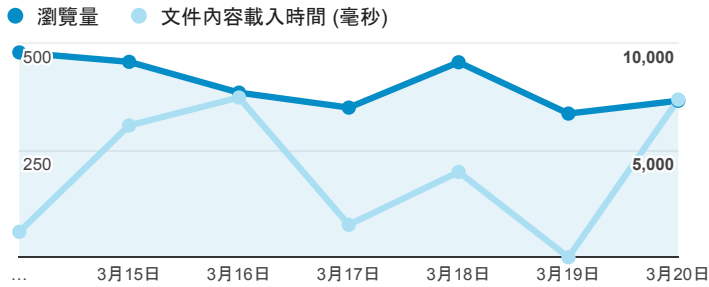

報表02_流量

2016年3月14日 - 2016年3月20日

所有使用者
100.00% 個工作階段

瀏覽量和文件內容載入時間 (毫秒)

瀏覽量和造訪

瀏覽量和不重複瀏覽量

造訪和新造訪率 (依 服務供應商 分組)

服務供應商	工作階段	瀏覽量
taipei taiwan	625	1,039
tamkang university	351	803
panchiao taipei hsien taiwan	90	120
tfn media co. ltd.	80	153
taiwan fixed network co. ltd.	71	112
taiwan mobile co. ltd.	58	72
(not set)	39	46
kbro co. ltd.	36	53
mobile business group	23	31
chunghwa telecom data communication business group	20	35

造訪和瀏覽量 (依 分享網址 分組)

分享網址	工作階段	瀏覽量
eportfolio.tku.edu.tw/	1,081	1,719
ep.tku.edu.tw/index_detail_share.aspx?id=0857AE920B259F8E	133	155
ep.tku.edu.tw/index_detail_share.aspx?id=537C19E76E8126BF	110	115
eportfolio.tku.edu.tw/index_detail.aspx?category=17&sv=3	72	125
ep.tku.edu.tw/	20	54
eportfolio.tku.edu.tw/index_detail.aspx?category=8&sv=3	12	16
eportfolio.tku.edu.tw/index_detail.aspx?category=10&sv=3	10	10
ep.tku.edu.tw/index_detail.aspx?category=all&pg=2&sv=3	9	52
eportfolio.tku.edu.tw/tkustudentlink.aspx	9	10
eportfolio.tku.edu.tw/index.aspx	8	14