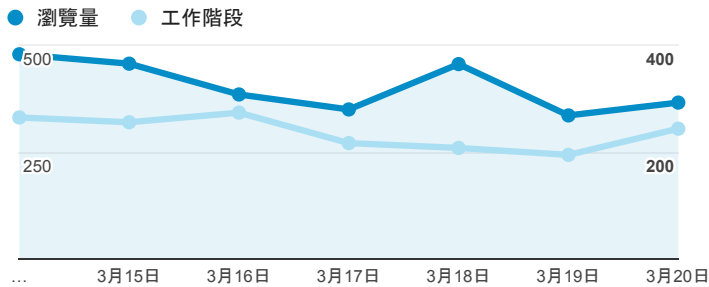

報表02_流量

2016年3月14日 - 2016年3月20日

所有使用者
100.00% 個工作階段

瀏覽量和文件內容載入時間 (毫秒)

瀏覽量和造訪

瀏覽量和不重複瀏覽量

造訪和新造訪率 (依 服務供應商 分組)

服務供應商	工作階段	瀏覽量
taipei taiwan	625	1,039
tamkang university	351	803
panchiao taipei hsien taiwan	90	120
tfn media co. ltd.	80	153
taiwan fixed network co. ltd.	71	112
taiwan mobile co. ltd.	58	72
(not set)	39	46
kbro co. ltd.	36	53
mobile business group	23	31
chunghwa telecom data communication business group	20	35

造訪和瀏覽量 (依 分享網址 分組)

分享網址	工作階段	瀏覽量
eportfolio.tku.edu.tw/	1,081	1,719
ep.tku.edu.tw/index_detail_share.aspx?id=0857AE920B259F8E	133	155
ep.tku.edu.tw/index_detail_share.aspx?id=537C19E76E8126BF	110	115
eportfolio.tku.edu.tw/index_detail.aspx?category=17&sv=3	72	125
ep.tku.edu.tw/	20	54
eportfolio.tku.edu.tw/index_detail.aspx?category=8&sv=3	12	16
eportfolio.tku.edu.tw/index_detail.aspx?category=10&sv=3	10	10
ep.tku.edu.tw/index_detail.aspx?category=all&pg=2&sv=3	9	52
eportfolio.tku.edu.tw/tkustudentlink.aspx	9	10
eportfolio.tku.edu.tw/index.aspx	8	14